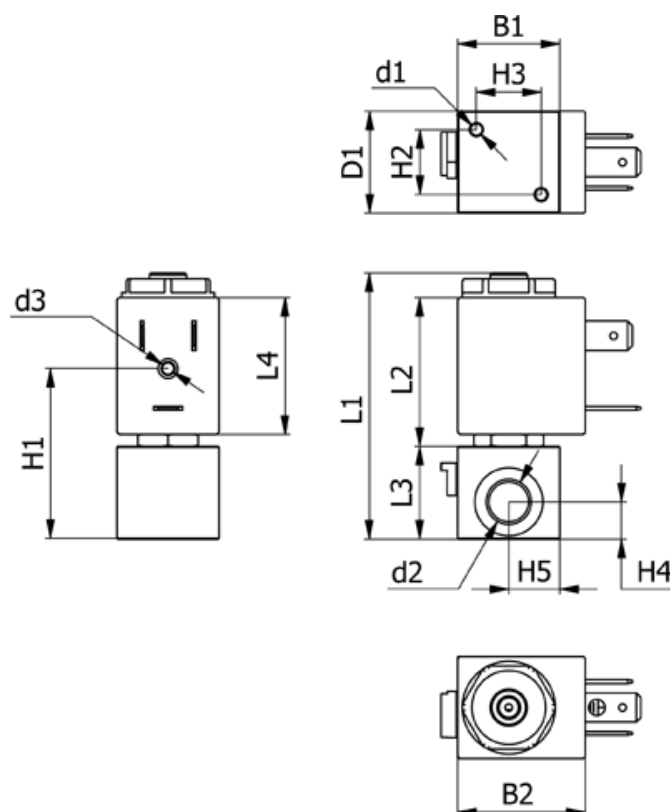

Varenummer: 588N3B612CB0471

Beskrivelse: Magnetventil type N3B612.CB0.471 3/2 NC
24 VDC dyse 1,2 hus i Messing Portstr. G1/8"

Mål

B1 = 22	H2 = 14	Lysning = 1.2
B2 = 31.1	H3 = 14	Spænding = 24 VDC
d1 = M3x6	H4 = 8	Ventilfunktion = 3/2 NC
D1 = 22	H5 = 11	
d2 = G1/8"	L1 = 56.2	
d3 = M3x4	L2 = 32.1	
Flow = 1.1	L3 = 20	
H1 = 36.6	L4 = 29.5	